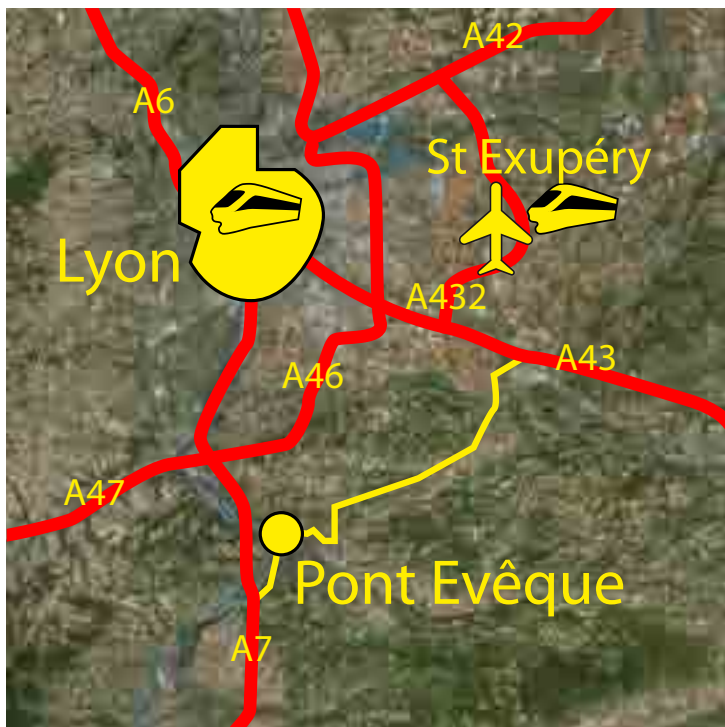

# Come arrivare a Imhotep création

Coordinate GPS  
 45°52457 Nord  
 4°92702 Est

**Imhotep création**  
 Z.I Montplaisir  
 Rue du Champ de Courses  
 38780 PONT EVEQUE  
 TEL : 00 33 (0)4 74 58 39 56  
 FAX : 00 33 (0)4 74 58 39 57  
 E-MAIL : contact@imhotepcreation  
 WEB : www.imhotepcreation.com

- > **Da Lione** per l'autostrada **A7**, uscita **N°9**.  
 Costeggiare il Rodano ed entrare nella città di Vienne.  
 Al primo ponte (Hotel Ibis) prendere a sinistra in direzione di Grenoble per 2 Km.  
 Alla 1a rotonda continuare dritti.  
 Alla 2a rotonda, girare a sinistra.  
 Alla 3a rotonda, continuare dritti.  
 Alla 4a rotonda, girare a sinistra e arrivate nella zona Montplaisir.
- > **Da Marsiglia** per l'Autostrada **A7**, uscita **N°11**.  
 Costeggiare il Rodano ed entrare nella città di Vienne.  
 Al 2° ponte (Hotel Ibis) prendere a destra in direzione di Grenoble per 2 Km.  
 Alla 1a rotonda continuare dritti.  
 Alla 2a rotonda, girare a sinistra.  
 Alla 3a rotonda, continuare dritti.  
 Alla 4a rotonda, girare a sinistra e arrivate nella zona Montplaisir.

- > **Dall'aeroporto di Saint Exupéry** per l'Autostrada **A432**, uscita **N°5**.  
 Seguire la direzione di Vienne e poi Pont-Evêque centro per 4 Km.  
 Alla 1a rotonda **4**, girare a destra e arrivate nella zona di Montplaisir.
- > **Da Lione, Grenoble e Chambéry** per l'Autostrada **A43**, uscita **N°5**,  
 Seguire la direzione di Vienne e poi Pont-Evêque centro per 4 Km.  
 Alla 1a rotonda **4**, girare a destra e arrivate nella zona di Montplaisir.

## Zoom su Pont Evêque:

Da: Saint Exupéry, Grenoble & Chambéry

Da: Lione e Marsiglia

Uffici

Magazzini

Direzione Saint Jean de Bournay

Soluzioni innovative e personalizzate per il comfort termico ambiente